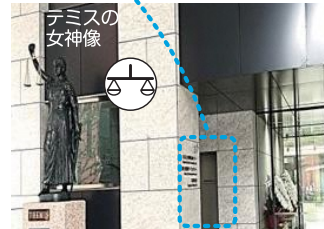

開館時間

月~金 : 9:00 ~ 20:00

土日・祝 : 9:00 ~ 17:00

住所: 文京区大塚 1-4-1 中央大学 茗荷谷キャンパス 2階

申込・問合せ: 大塚地域活動センター オープンスペース企画事務局

(運営: 図書館流通センターサポート事業推進室 Myogadani Lab.)

E-mail: otsukaop@gmail.com

Oos のアクセス

大塚地域活動センター
文京区立図書館サービスカウンターは
建物の**2階**にあります
スターバックス入口の左側にあるエレベーター(EV)で
2階へお越しください

または、テミスの女神像裏側にある階段をご利用ください

文京区立大塚地域活動センター

〒112-0012 文京区大塚1丁目4番1号
電話 03-3947-2624

Oos

OTSUKA OPEN SPACE

大きくひらく、つながる場。