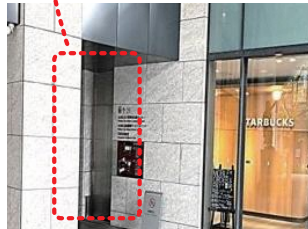

開館時間

月~金 : 9:00 ~ 20:00

土日・祝 : 9:00 ~ 17:00

住所: 文京区大塚 1-4-1 中央大学 茗荷谷キャンパス 2階

申込・問合せ: 大塚地域活動センター オープンスペース企画事務局

(運営: 図書館流通センターサポート事業推進室 Myogadani Lab.)

E-mail: otsukaop@gmail.com

Oos のアクセス

大塚地域活動センター
文京区立図書館サービスカウンターは
建物の**2階**にあります
スターバックス入口の左側にあるエレベーター(EV)で
2階へお越しください

または、テミスの女神像裏側にある階段をご利用ください

文京区立大塚地域活動センター

〒112-0012 文京区大塚1丁目4番1号
電話 03-3947-2624

Oos

OTSUKA OPEN SPACE

大きくひらく、つながる場。