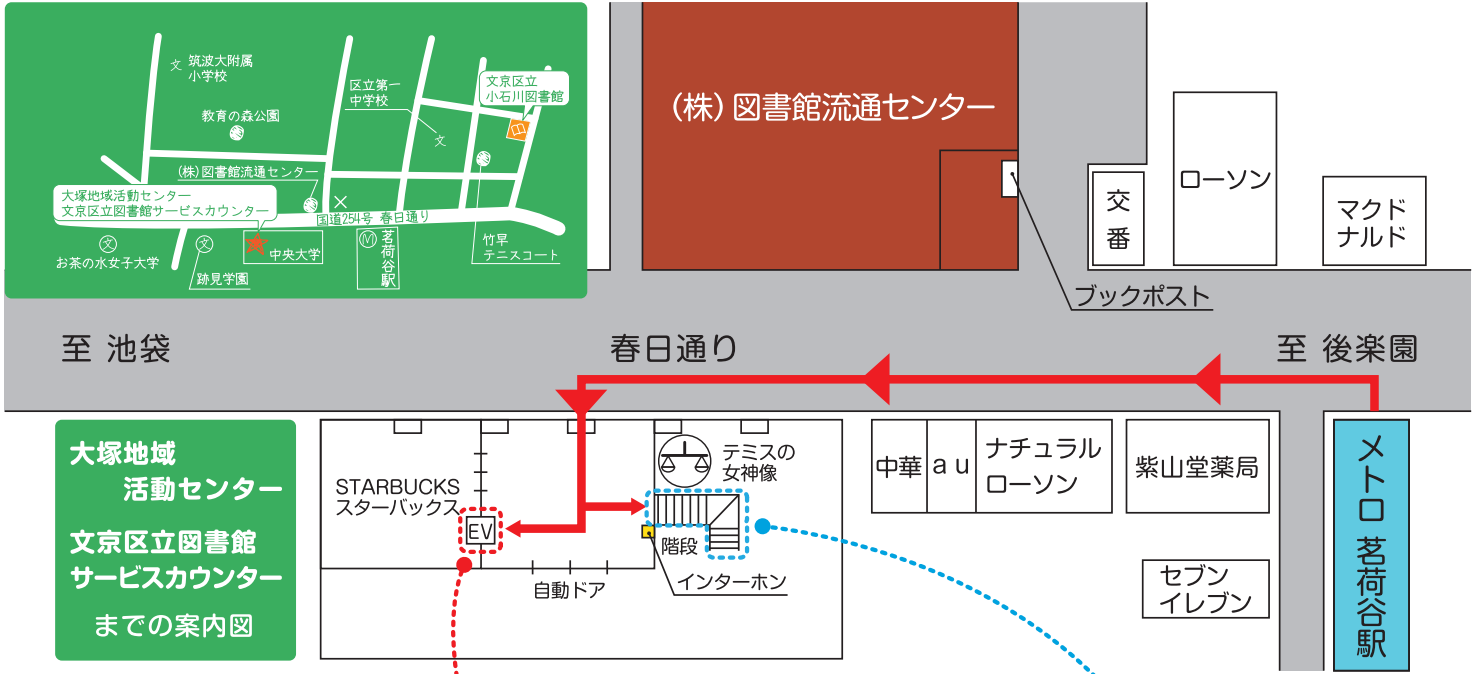

遊び方や子育てのお悩みを保育の専門家がお答えします!

担当: 元保育園長 保育関係者

Myogadani Lab.
ディレクター
飛田野 美幸

Oos

OTSUKA OPEN SPACE

大きくひらく、つながる場。

中央大学茗荷谷キャンパス/スタバの上

*スタバ脇のエレベーターで2階へ。

開館時間

月~金 : 9:00 ~ 20:00

土日・祝 : 9:00 ~ 17:00

住所: 文京区大塚 1-4-1 中央大学 茗荷谷キャンパス 2階

申込・問合せ: 大塚地域活動センター オープンスペース企画事務局

(運営: 図書館流通センターサポート事業推進室 Myogadani Lab.)

E-mail: otsukaop@gmail.com

Oos のアクセス

大塚地域活動センター
文京区立図書館サービスカウンターは
建物の**2階**にあります
スターバックス入口の左側にあるエレベーター(EV)で
2階へお越しください

または、テミスの女神像裏側にある階段をご利用ください

文京区立大塚地域活動センター

〒112-0012 文京区大塚1丁目4番1号
電話 03-3947-2624

Oos

OTSUKA OPEN SPACE

大きくひらく、つながる場。