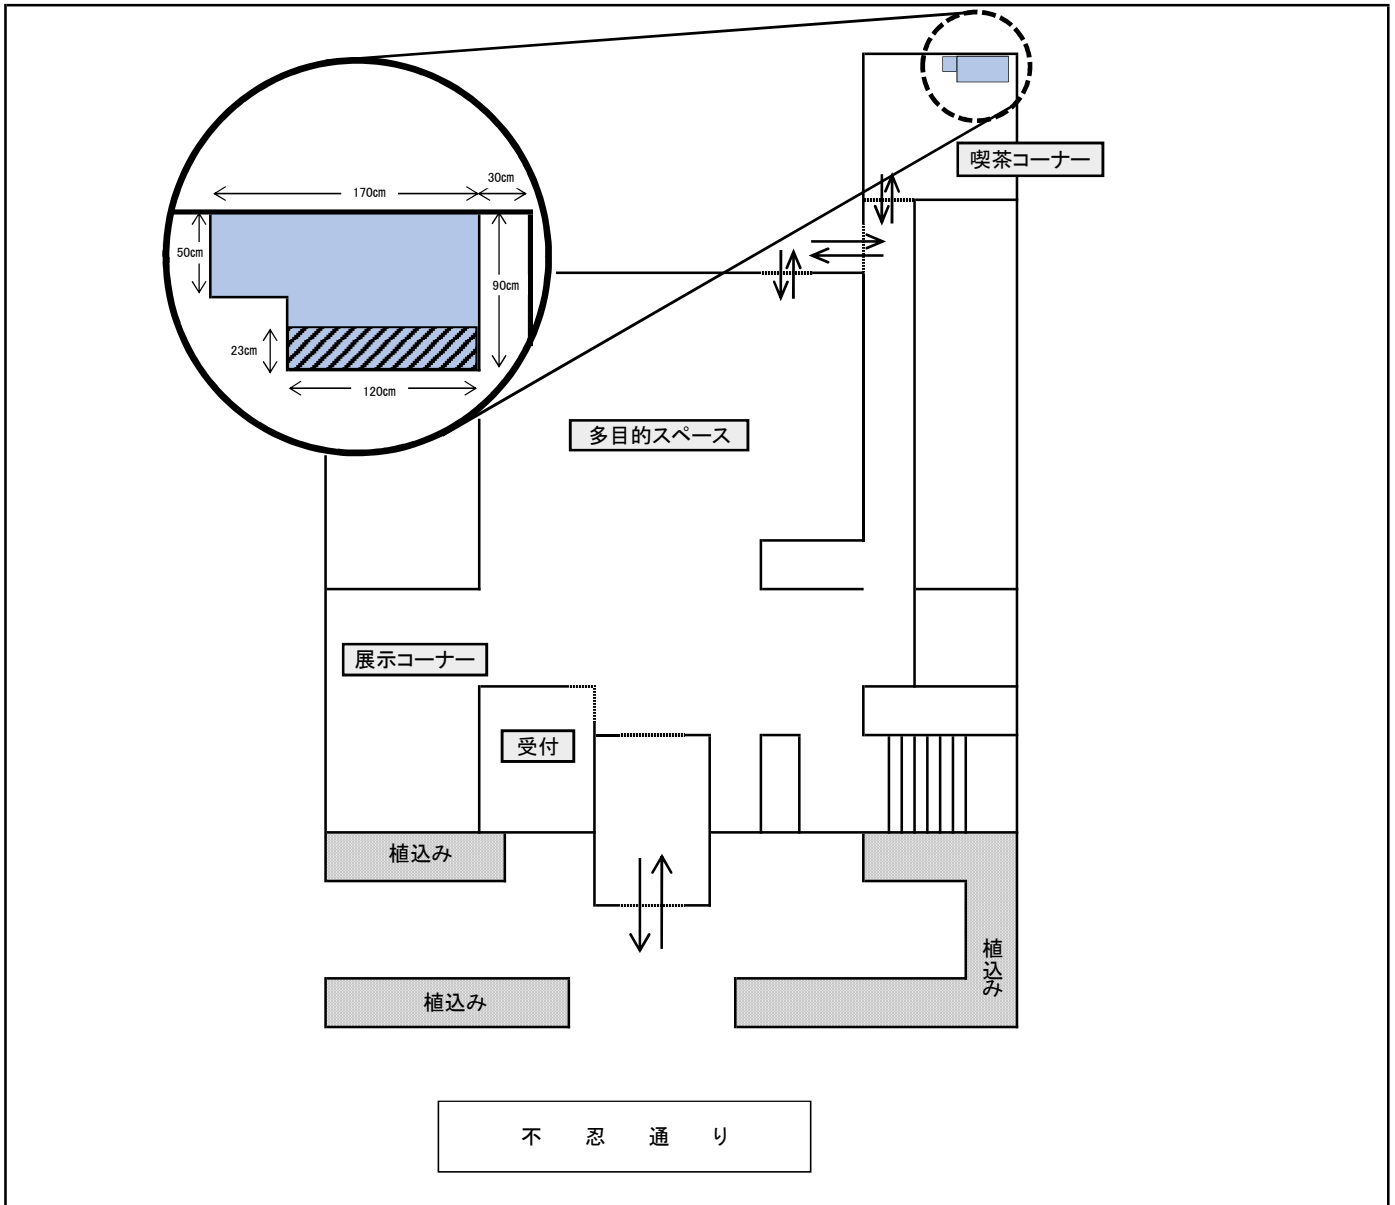

物件説明書

物件番号	13	名称	不忍通りふれあい館
------	----	----	-----------

所在地等	文京区根津二丁目20番7号 不忍通りふれあい館1階 喫茶コーナー内		貸付面積	1.33㎡
設置範囲	上図のとおり	自動販売機に 付加すべき機能 注1	ユニバーサルデザイン 非接触対応型	
開館時間	午前9時から午後9時30分まで ※ 12月29日から翌年1月3日までの日と毎月第3月曜日は、休館となります。 ※ 緊急な施設保守点検など、諸般の事情により、臨時休館になることがあります。			
販売実績 注2	令和元年度 6,208本 令和2年度 2,493本			
特記事項	(1) 不忍通りふれあい館は、地域住民のコミュニティの形成を図るとともに、産業振興を目的とした施設です。 (2) 現地を見学する際は、事前に不忍通りふれあい館 (☎03-3822-0040) へ連絡していただき、日時等を確認の上、お越しく下さい。 (3) 平面図内の斜線箇所は、貸付範囲に含まれますが、転倒防止板の設置スペースのため、この上に自動販売機を設置することはできません。			