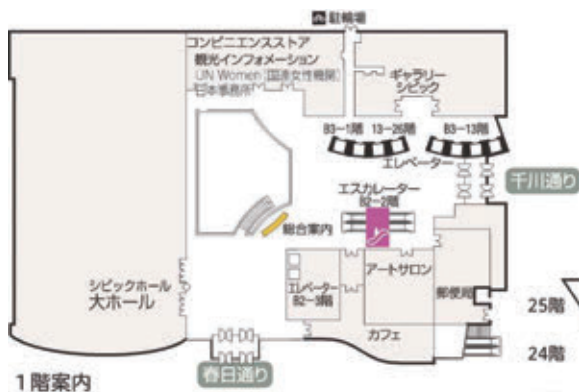

一般的な流れ

区役所内の手続

区役所外の手続

その他

- バリアフリートイレ
- 公衆電話
- Bunkyo Free Wi-Fi (無料公衆無線LAN)
- Civic Free Wi-Fi (無料公衆無線LAN)

25階	展望ラウンジ	議場	
24階	議場 ロビー		
23階	(区議会) 議会会議室		
22階	(区議会) 議員控室 議会図書室		
21階	都市計画会議室 会議室		
20階	(教育推進部) 教育指導課 児童青少年課 教育委員室 教育委員会室		
19階	(土木部) みどり公園課		
18階	(都市計画部) 地域整備課 住環境課 監査事務局 監査委員会	光	
17階	(アカデミー推進部) アカデミー推進課 観光・都市交流担当 スポーツ振興課 会議室	庭	
16階	庁議室 職員研修室		
15階	(危機管理室) 危機管理課 防災課 防災センター		
14階	情報政策課		
13階	管理諸室		
12階	地域振興会議室		
11階	選挙管理委員会事務局 選挙管理委員会室 (福祉部) 福祉政策課 福祉住宅サービス 会議室		
10階	会計管理室 指定金融機関派出所 会議室		
9階	(福祉部) 障害福祉課(障害者虐待防止センター) 生活福祉課(ひきこもり支援センター)		
8階	(保健衛生部・文京保健所) 保健サービスセンター 文京公証役場		
7階	文京都税事務所 総務課		
6階	文京都税事務所		
5階	(子ども家庭部) 子ども家庭支援センター 区民会議室		
4階	シルバーホール (公社) シルバー人材センター 会議室		
3階	シビックホール 会議室 キッズルーム シビック	保健サービスセンター・健康センター	エレベーター
2階	シビックホール大ホール	オストメイト (区民部) 戸籍住民課 区民サービスコーナー	エレベーター
1階	シビックホール大ホール オストメイト	カフェ 文京春日郵便局 アートサロン(展示室2)	エレベーター
地下1階	シビックホール 多目的室・練習室 オストメイト	アカデミー文京(レクリエーションホール・学習室・アトリエ・音楽室A・茶室・和室)	エレベーター
地下2階		産業とくらしプラザ (区民部) 経済課 消費生活センター 商店街連合会 商工会議所 勤労者共済会 Bunkyoアンテナスポット	エレベーター
地下3階		駐車場	