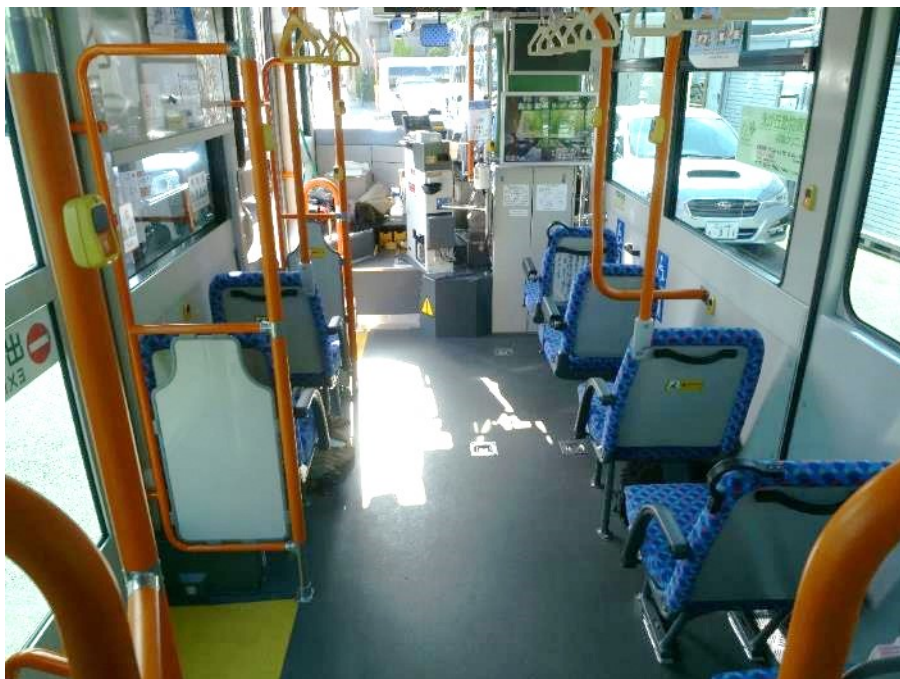

### 日野ポンチョ

定員	36名（着席12名） ※運転席のぞく
全長	6,990mm
全幅	2,080mm
全高	3,100mm
総重量	7,940kg
	※常用車・予備車とも共通

車椅子は1台固定可能

車内は標準ノンステップ仕様