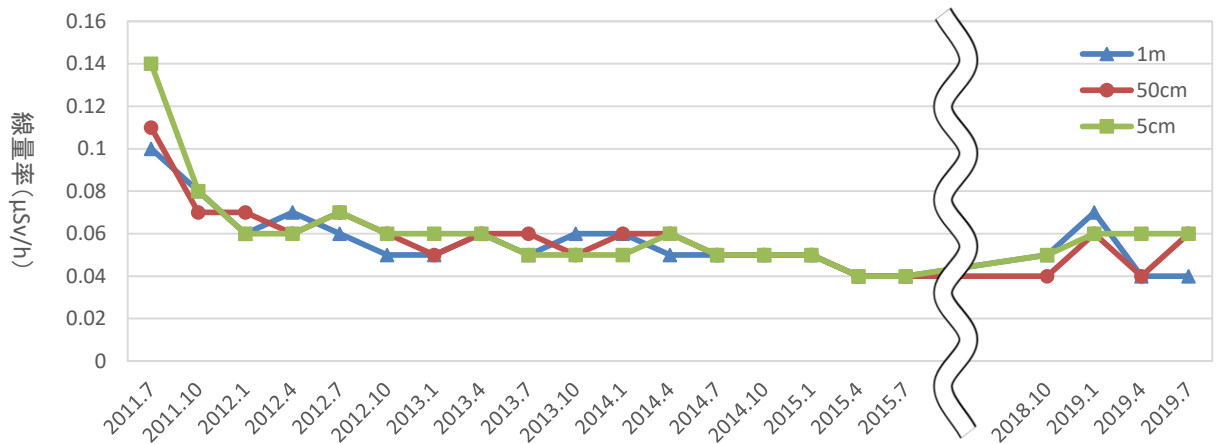

## 2 定点空間放射線量測定結果

資源環境部環境政策課

- 1 測定開始 平成23年7月
  - 2 測定回数 毎月1回
  - 3 測定場所 区立公園5か所(定点)
  - 4 測定機器 NaI(Tl)シンチレーションサーベイメータ TCS-172B
  - 5 測定者 専門業者
  - 6 測定結果
- (1) 最新データ 令和元年7月17日測定

施設名 施設所在地	後楽公園			目白台運動公園			教育の森公園			六義公園(運動場)			須藤公園		
	後楽1-6			目白台1-19			大塚3-29			本駒込6-16			千駄木3-4		
地表高	1m	50cm	5cm	1m	50cm	5cm	1m	50cm	5cm	1m	50cm	5cm	1m	50cm	5cm
μSv/h	0.06	0.06	0.07	0.04	0.04	0.04	0.07	0.07	0.08	0.04	0.06	0.06	0.04	0.04	0.04

### (2) 過去データ

図3 教育の森公園

図4 六義公園運動場

図5 須藤公園