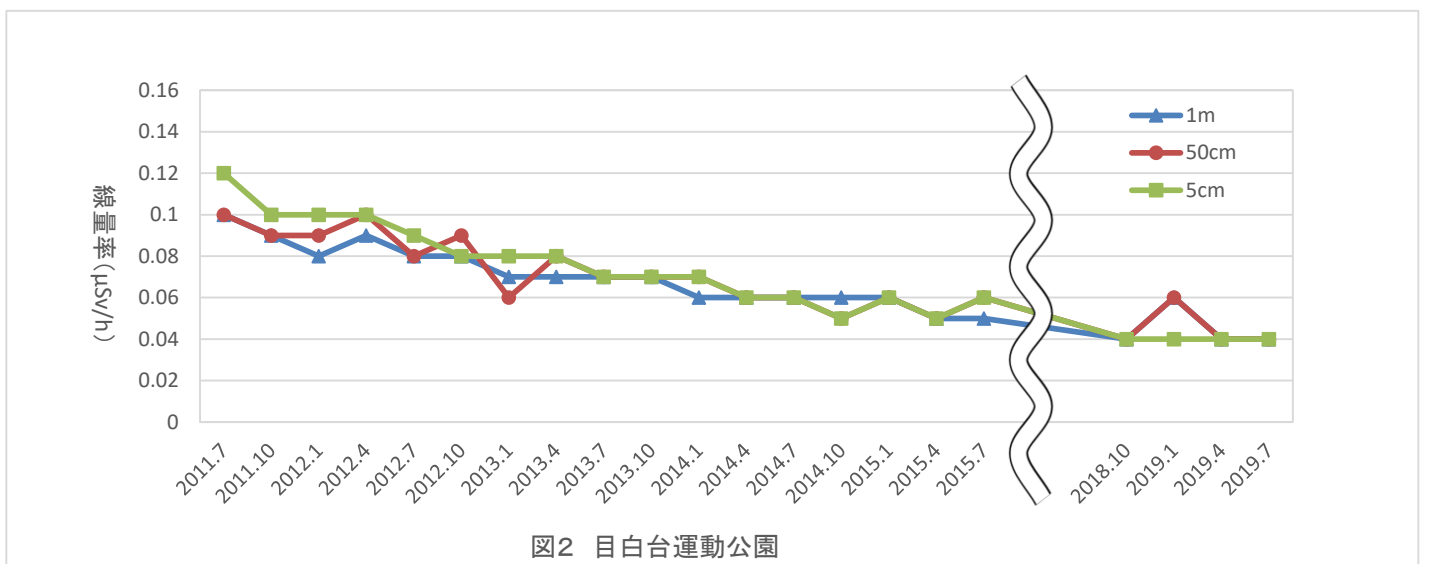

2 定点空間放射線量測定結果

資源環境部環境政策課

1. 1 測定開始 平成23年7月
  2. 2 測定回数 毎月1回
  3. 3 測定場所 区立公園5か所(定点)
  4. 4 測定機器 NaI(Tl)シンチレーションサーベイメータ TCS-172B
  5. 5 測定者 専門業者
  6. 6 測定結果
- (1) 最新データ 令和元年7月17日測定

施設名 施設所在地	後楽公園			目白台運動公園			教育の森公園			六義公園(運動場)			須藤公園		
	後楽1-6			目白台1-19			大塚3-29			本駒込6-16			千駄木3-4		
地表高	1m	50cm	5cm	1m	50cm	5cm	1m	50cm	5cm	1m	50cm	5cm	1m	50cm	5cm
μSv/h	0.06	0.06	0.07	0.04	0.04	0.04	0.07	0.07	0.08	0.04	0.06	0.06	0.04	0.04	0.04

(2) 過去データ