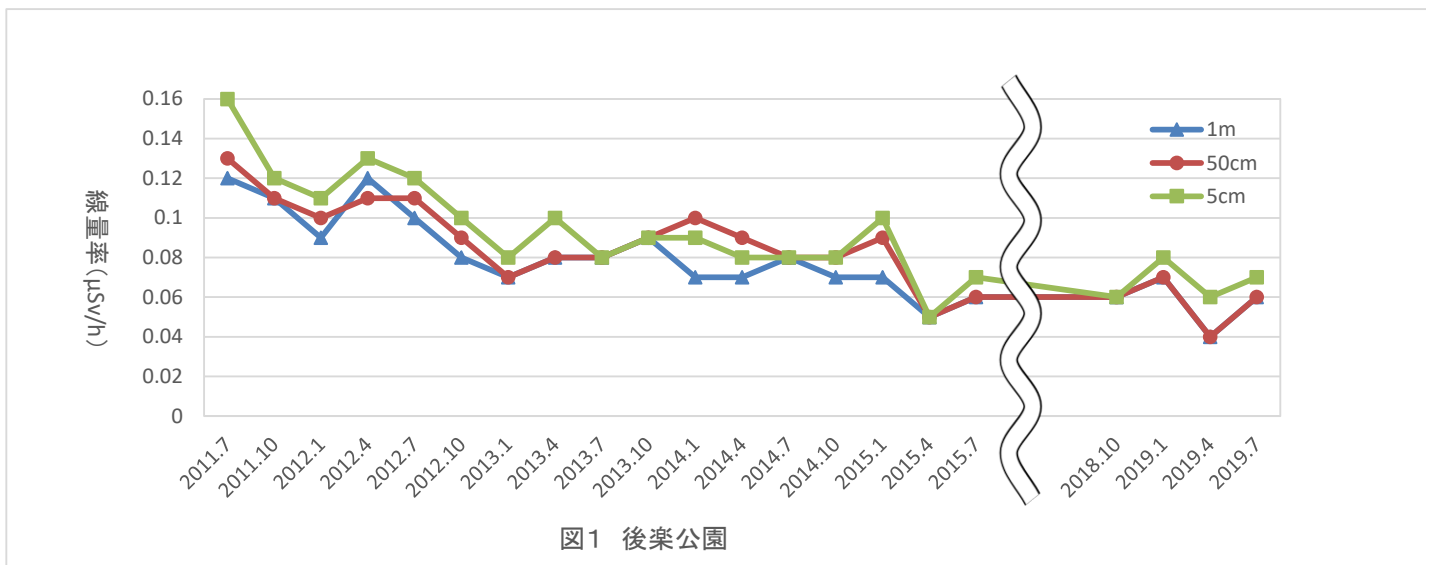

2 定点空間放射線量測定結果

資源環境部環境政策課

1. 1 測定開始 平成23年7月
  2. 2 測定回数 毎月1回
  3. 3 測定場所 区立公園5か所(定点)
  4. 4 測定機器 NaI(Tl)シンチレーションサーベイメータ TCS-172B
  5. 5 測定者 専門業者
  6. 6 測定結果
- (1) 最新データ 令和元年7月17日測定

施設名 施設所在地	後楽公園			目白台運動公園			教育の森公園			六義公園(運動場)			須藤公園		
	後楽1-6			目白台1-19			大塚3-29			本駒込6-16			千駄木3-4		
地表高	1m	50cm	5cm	1m	50cm	5cm	1m	50cm	5cm	1m	50cm	5cm	1m	50cm	5cm
μSv/h	0.06	0.06	0.07	0.04	0.04	0.04	0.07	0.07	0.08	0.04	0.06	0.06	0.04	0.04	0.04

(2) 過去データ