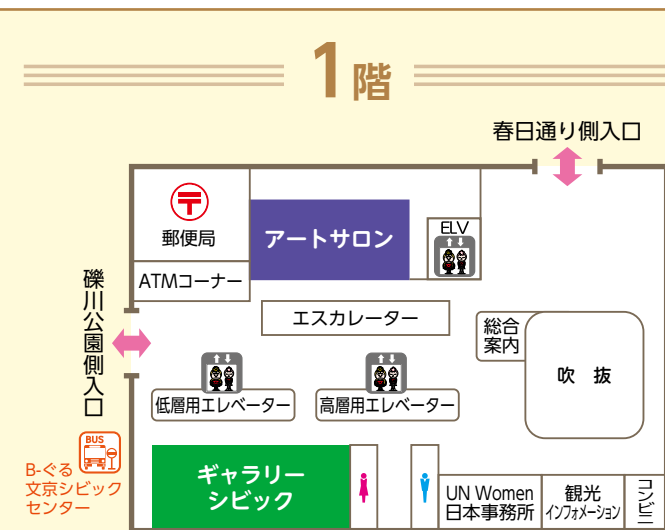

当日、文京区共通PayPayデジタル商品券を、右のポスターが掲示されている店舗で使用できます!

1階 ギャラリーシビック 文京区技能名匠者展

平成14年度から始まった「文京区技能名匠者認定事業」で、これまでの認定者は100人を超えています。今回の技能名匠者展では、令和7年度に技能名匠者に認定された方の作品と、これまで認定された方々の作品を展示いたします。この機会にぜひ、お立ち寄りください。

文京区ギャラリーサイトにて、技能名匠者を紹介しています。

問合せ先: 文京区経済課産業振興係 TEL:03-5803-1173

会場マップ

information map

アクセス
東京メトロ丸ノ内線・南北線「後楽園駅」直結
都営地下鉄三田線・大江戸線「春日駅」

出展者の詳細は中面をご覧ください

実行委員会 (五十音順)

- 一般社団法人文京区観光協会
- 一般社団法人文京区勤労者共済会
- 公益社団法人東京グラフィックサービス工業会文京支部
- 商工組合日本医療機器協会
- 東京商工会議所文京支部
- 東京中小企業家同友会文京支部
- 東京都印刷工業組合文京台東支部
- 東京都立中央・城北職業能力開発センター
- 文京区商店街連合会
- 文京区伝統工芸会
- 文京製本協同組合

日時 2025
11/14(金)・15(土)
10:00~18:00 10:00~17:00

会場 文京シビックセンター
●1階: ギャラリーシビック/アートサロン
●地下2階: 区民ひろば

謎解きに
挑戦!!

詳しくは中面をご覧ください

ぶんぱくは
(B-ぐる)に乗って
来てだワン!

地下2階 区民ひろば

区内店舗の詳細はこちらから

- 1 Mu& mattina**
ペットフード・おやつ
の販売と介護用品の
展示
- 2 木下薬局**
健康食品(酵素ドリンク・健康鮎)の販売
- 3 趣味の園芸と陶器山竹**
食器 波佐見焼
Indigoシリーズ他
20% OFF
- 4 KNETEN**
焼き菓子、クリスマス
菓子販売
- 5 キクヤ**
有機食品の販売
- 6 Duc&Rei**
ハンドメイドベトナム
雑貨、着物リメイクの
小物の販売