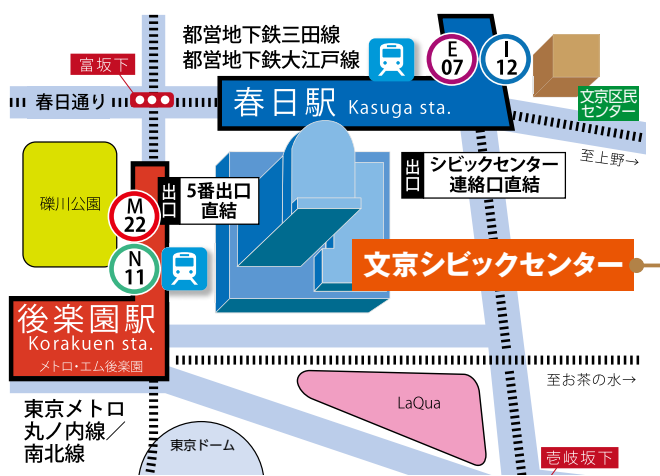

各会場 文京区商店街連合会 presents

探偵ケイシャ ぶんぱくに現る

探偵ケイシャは、文京区商店街連合会が2022年10月に開催し好評を博した謎解きイベント「ぶんきょう坂道ミステリー 探偵ケイシャと坂のウエの謎」にて坂の街ブンキョウに現れました。

そして、2025年9月・10月に開催された「探偵ケイシャとQ坂の謎」の興奮も冷めやらない今、新たな謎を追い、ぶんぱくの会場に登場します。あなたも探偵ケイシャとともに、新たな謎を解き明かそう!!

謎解きブースで謎解きファイルを取得しよう!

デジタル商品券をご利用ください! 文京区商店街連合会 × 文京区 × PayPay

文京区商店街連合会と文京区では、区内商店の販売促進を支援するため、文京区共通PayPayデジタル商品券発行事業を行っています。

文京区共通
PayPay デジタル商品券
を使用できます!

- ※全てのブースでPayPay商品券が使用できるわけではありません。
- ※予告なく変更または中止する場合があります。
- ※キャンペーンの詳細は、右の二次元コードからご確認ください。

当日、文京区共通PayPayデジタル商品券を、右のポスターが掲示されている店舗で使用できます!

1階 ギャラリーシビック 文京区技能名匠者展

平成14年度から始まった「文京区技能名匠者認定事業」で、これまでの認定者は100人を超えています。今回の技能名匠者展では、令和7年度に技能名匠者に認定された方の作品と、これまで認定された方々の作品を展示いたします。この機会にぜひ、お立ち寄りください。

文京区ギャラリーサイトにて、技能名匠者を紹介しています。

問合せ先: 文京区経済課産業振興係 TEL:03-5803-1173

会場マップ

information map

アクセス
東京メトロ丸ノ内線・南北線「後楽園駅」直結
都営地下鉄三田線・大江戸線「春日駅」

出展者の詳細は中面をご覧ください

実行委員会 (五十音順)

- 一般社団法人文京区観光協会
- 一般社団法人文京区勤労者共済会
- 公益社団法人東京グラフィックサービス工業会文京支部
- 商工組合日本医療機器協会
- 東京商工会議所文京支部
- 東京中小企業家同友会文京支部
- 東京都印刷工業組合文京台東支部
- 東京都立中央・城北職業能力開発センター
- 文京区商店街連合会
- 文京区伝統工芸会
- 文京製本協同組合