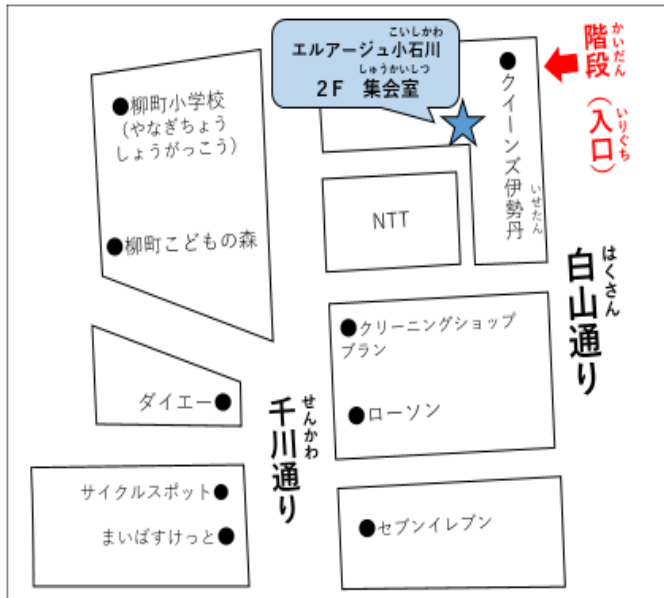

✂️ 📁 <7月の工作>(月・火・水・金曜日 午後) ※工作は小学生対象です。

(1)セタ工作 風鈴で願い事を☆

(2)フラパン みんなだいすき!

(3)オリジナルマンカラ これでマンカラを特訓だ! ※ひとりひとつまで

(4)アクアリウムカード 夏にぴったりのカードが作れるよ

(5)スライム ぷちでははじめてのスライム!

😊 <おはなしひろば>(月・水・金曜日 午前 11:30 より)

年齢に制限なく乳幼児親子で参加いただけます。簡単な体操、手遊び、読み聞かせ、パネルシアターなど20分程度のプログラムです。

👐 <手形・足形>(火曜日 午前中) 記念にどうぞ。職員にお声かけください。

7日★足形アート…いつもの足形が工作に!

28日★フオトスポット…月齢・季節で素敵なお写真が撮れるスポットを作りました😊

☆6月の児童館の様子☆

乳幼児の時間、6月から新たに足形アートを始めました。当日は1歳未満のお子さんから2歳過ぎのお子さんまで、計7組が梅雨の時期にぴったりのカエルをモチーフにしたアートを行いました! ママたちのセンスが光った素敵な作品ができました👏

小学生の時間ではマンカラ最強王決定戦が大盛況! 1年生から6年生まで53名ものこどもたちが参加した結果…、最強王は4年生! 続く第2位は6年生、第3位は2年生、第4位は大健闘の1年生! 本当に様々な学年が活躍してくれました。大人も混ざって本気の勝負は盛り上がりました。またのイベントをお楽しみに〜♪

「ぷち・やなぎちょうじどうかん」はエルアージュ小石川集会室(月・火・水・金)で実施しています

※Google map で検索する際は

「エルアージュ小石川」とご入力ください

<エルアージュ小石川集会室への行きかた>

- ① お越しの際は、白山通り側の階段をご利用ください。階段の横には、看板があります。

- ② 階段を上ると広場があり、橋を矢印の方向に歩きます。

- ③ 橋を渡り切り、左手の通路をすすみます。

保護者のみなさまへ!

- ① エルアージュ小石川は駐輪場等がないので**自転車でのご利用はできません**。近隣の道路や、歩道に止めることもお控えください。
- ② 午前10時~12時の時間帯にぷち・やなぎちょうじどうかん専用のベビーカー置き場を用意しました。盗難、紛失、事故につきましては当館では責任を負いかねます。ご了承ください。また、スペースに限りがあります。譲り合ってください。
- ③ 施設の広さにより、一度の利用人数を午前中は親子で10組程度、午後の小学生10名程度といたします。
- ④ 「ぷち・やなぎちょうじどうかん」をご利用の際には、水分補給のための水やお茶を持参してください。それ以外の飲食はできません。
- ⑤ 授乳が必要な場合、授乳専用のコーナーを設けることが難しいため、授乳用ケープ等をご用意いただくことをお勧めいたします。