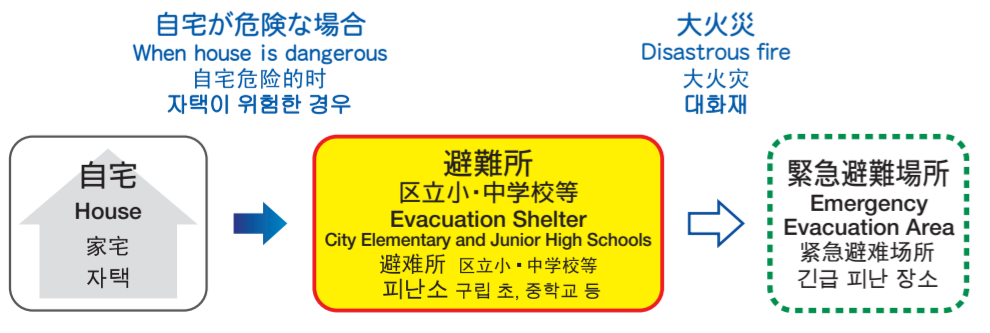

「標高値」について
区役所、地域活動センターの施設名称に標高値を記載しています。
標高値については国土院の基盤地図情報(数値標高モデル)5mメッシュ(航空レーザー測量)を使用しました。(標高精度については0.3m以内)

文京区防災ホームページURL: <http://bousaiweb.city.bunkyo.lg.jp/>
防災気象情報サイトURL: <http://bunkyo.city.bosaiinfo.jp/>
携帯版サイトURL: <http://bunkyo.city.bosaiinfo.jp/mobile/index.cgi>

1:10,000

問合せ先 総務部防災課 ☎ 03-5803-1179