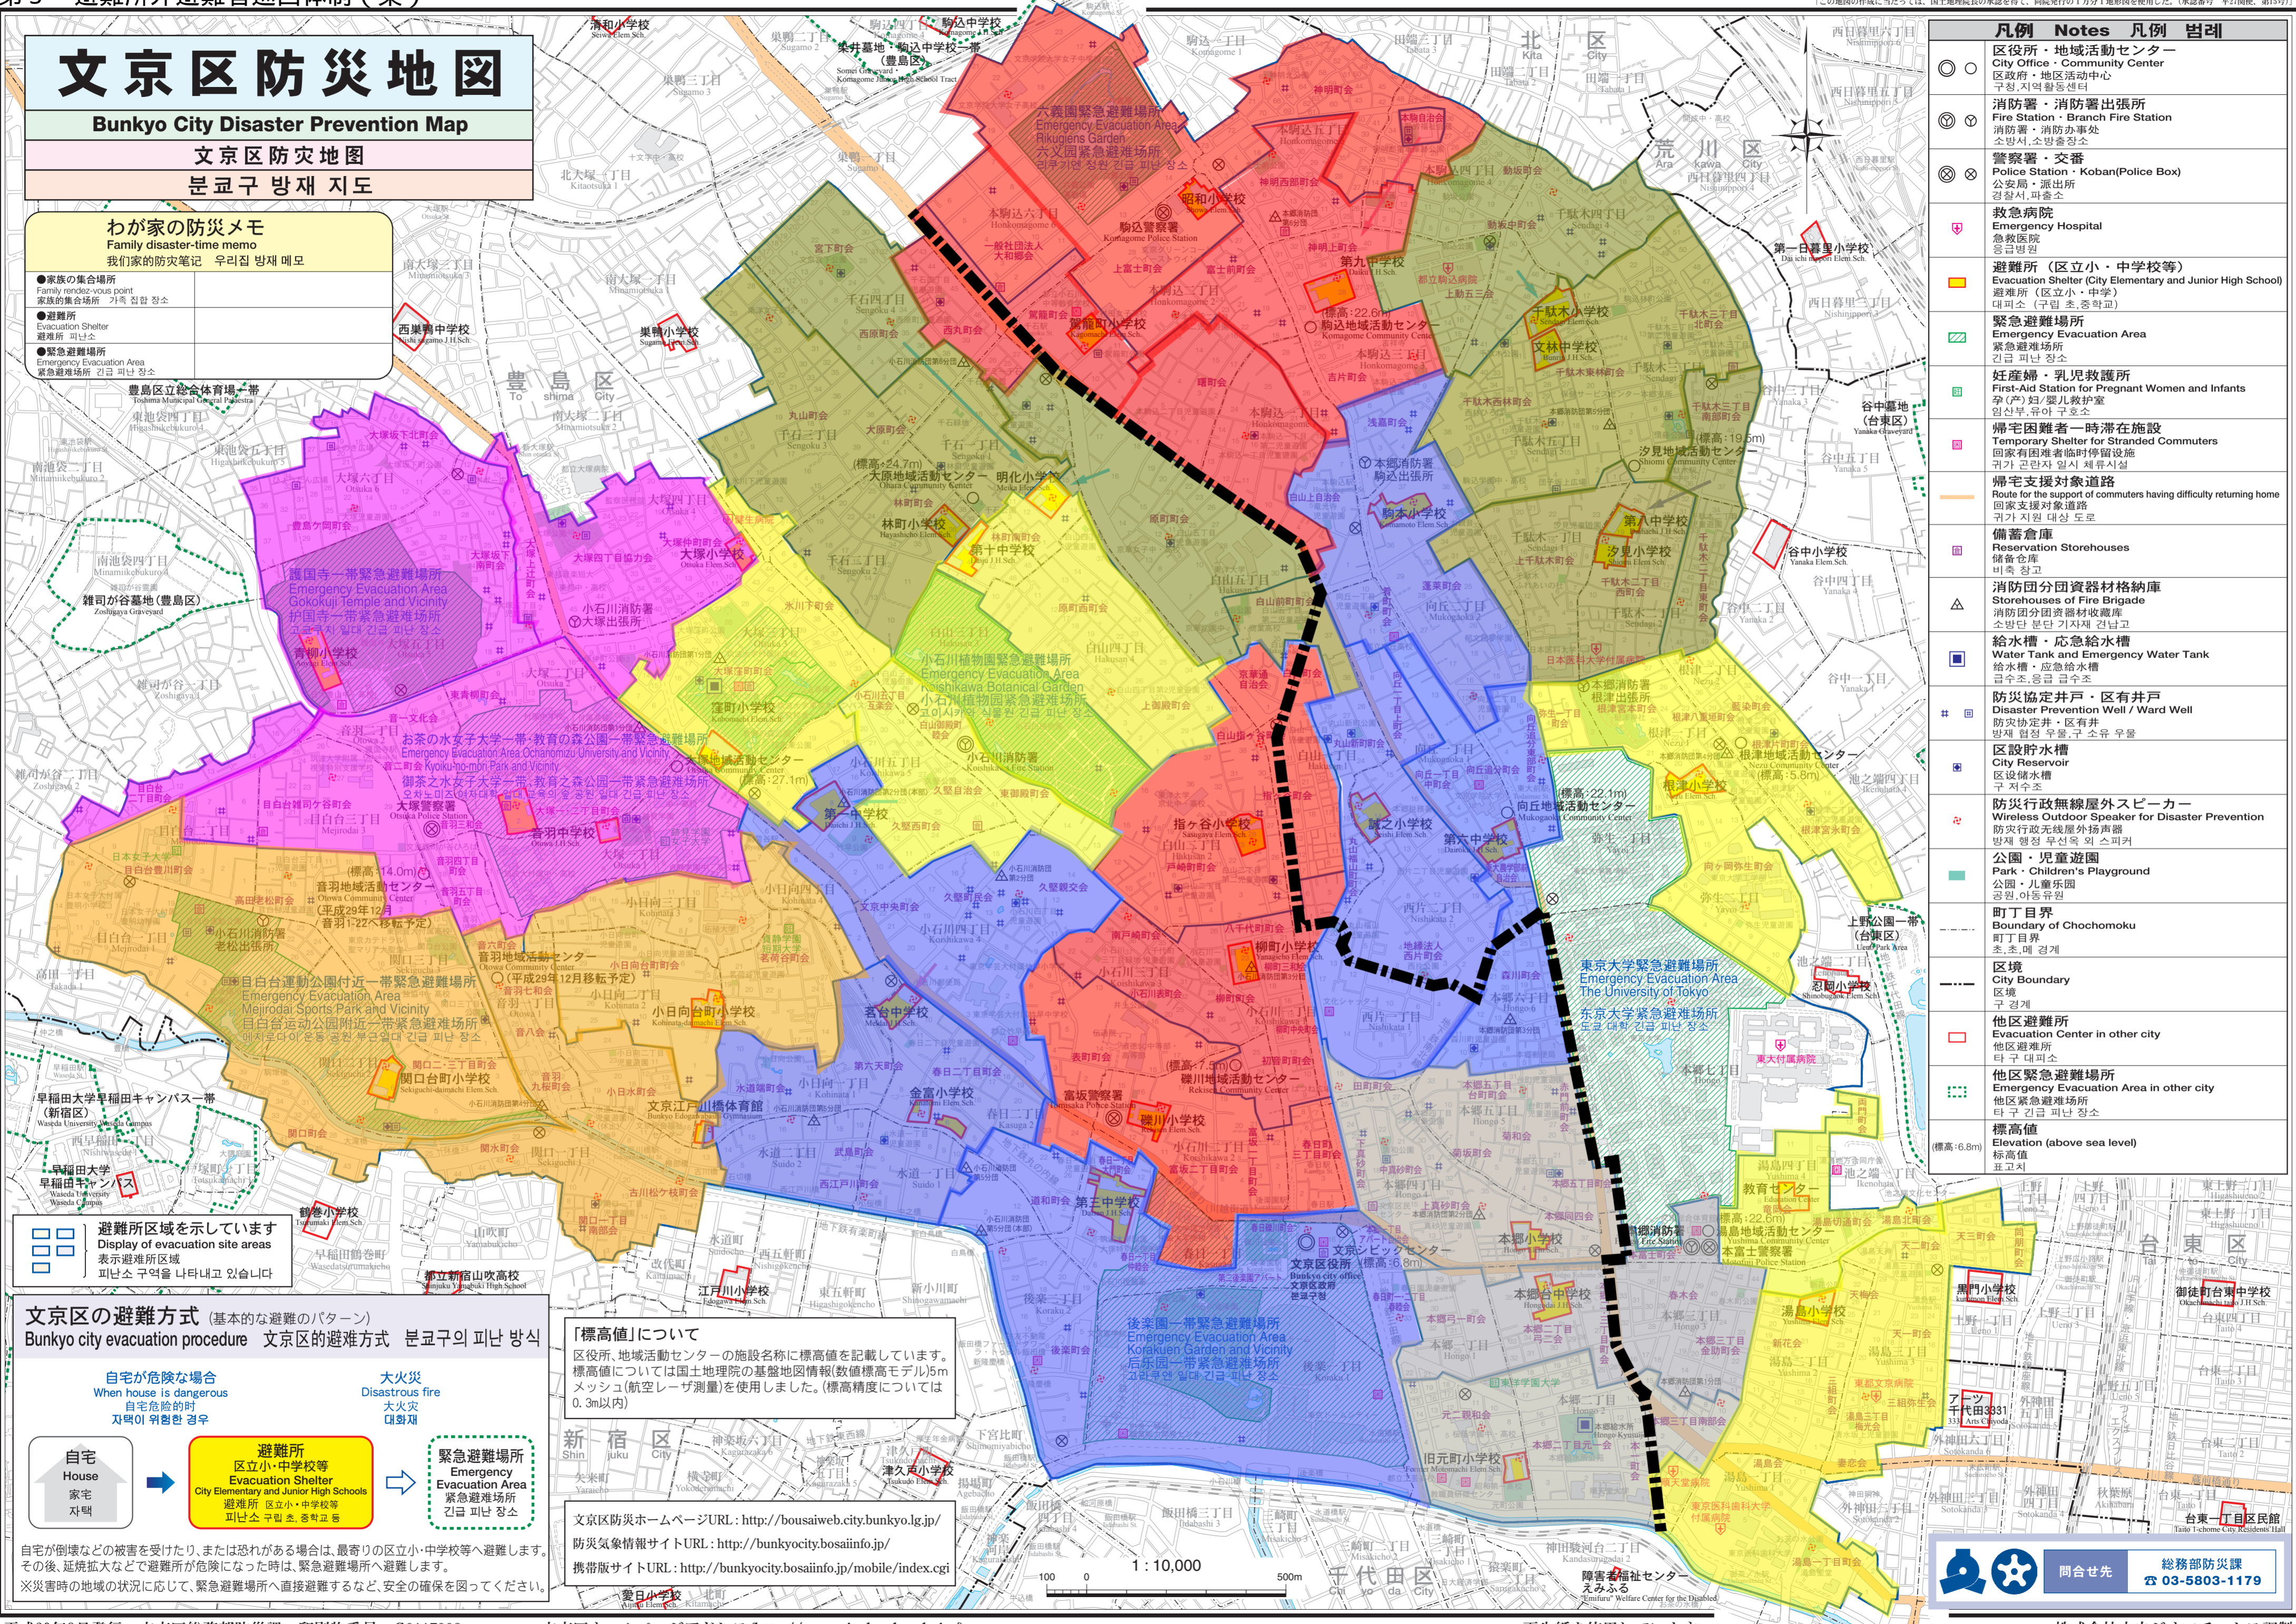

文京区防災地図

Bunkyo City Disaster Prevention Map

文京区防災地図

분교구 방재 지도

わが家の防災メモ

Family disaster-time memo

我们家的防灾笔记 우리집 방재 메모

- 家族の集場所
Family rendez-vous point
家族的集場所 가족 접촉 장소
- 避難所
Evacuation Shelter
避難所 피난소
- 緊急避難場所
Emergency Evacuation Area
緊急避難場所 긴급 피난 장소

凡例	Notes	凡例	범례
○ ○	区役所・地域活動センター City Office・Community Center	○ ○	区政府・地区活动中心 구청, 지역활동센터
Ⓜ Ⓜ	消防署・消防署出張所 Fire Station・Branch Fire Station	Ⓜ Ⓜ	消防署・消防办事处 소방서, 소방출장소
Ⓧ Ⓧ	警察署・交番 Police Station・Koban(Police Box)	Ⓧ Ⓧ	公安局・派出所 경찰서, 파출소
Ⓜ	救急病院 Emergency Hospital	Ⓜ	急救医院 응급병원
Ⓜ	避難所(区立小・中学校等) Evacuation Shelter (City Elementary and Junior High School)	Ⓜ	避难所(区立小・中学) 대피소 (구립 초, 중학교)
Ⓜ	緊急避難場所 Emergency Evacuation Area	Ⓜ	紧急避难场所 긴급 피난 장소
Ⓜ	妊産婦・乳児救護所 First-Aid Station for Pregnant Women and Infants	Ⓜ	孕(产)妇/婴儿救护室 임산부, 유아 구호소
Ⓜ	帰宅困難者一時滞在施設 Temporary Shelter for Stranded Commuters	Ⓜ	回家有困难者临时停留设施 귀가 곤란자 일시 체류시설
Ⓜ	帰宅支援対象道路 Route for the support of commuters having difficulty returning home	Ⓜ	回家支援对象道路 귀가 지원 대상 도로
Ⓜ	備蓄倉庫 Reservation Storehouses	Ⓜ	储备仓库 비축 창고
Ⓜ	消防団分団資器材格納庫 Stores of Fire Brigade	Ⓜ	消防团分团资器材收蔵庫 소방단 분단 기자재 견납고
Ⓜ	給水槽・応急給水槽 Water Tank and Emergency Water Tank	Ⓜ	给水槽・应急给水槽 급수조, 응급 급수조
Ⓜ	防災協定井戸・区有井戸 Disaster Prevention Well / Ward Well	Ⓜ	防灾协定井・区有井 방재 협정 우물, 구 소유 우물
Ⓜ	区設貯水槽 City Reservoir	Ⓜ	区设储水槽 구 저수조
Ⓜ	防災行政無線屋外スピーカー Wireless Outdoor Speaker for Disaster Prevention	Ⓜ	防灾行政无线屋外扬声器 방재 행정 무선축 외 스피커
Ⓜ	公園・児童遊園 Park・Children's Playground	Ⓜ	公园・儿童乐园 공원, 아동유원
Ⓜ	町丁目界 Boundary of Chochoomoku	Ⓜ	町丁目界 초, 초에 계계
Ⓜ	区境 City Boundary	Ⓜ	区境 구 경계
Ⓜ	他区避難所 Evacuation Center in other city	Ⓜ	他区避难所 타 구 대피소
Ⓜ	他区緊急避難場所 Emergency Evacuation Area in other city	Ⓜ	他区紧急避难场所 타 구 긴급 피난 장소
Ⓜ	標高値 Elevation (above sea level)	Ⓜ	标高值 표고치

避難所区域を示しています
Display of evacuation site areas
表示避难所区域
피난소 구역을 나타내고 있습니다

文京区の避難方式 (基本的な避難のパターン) Bunkyo city evacuation procedure 文京区的避难方式 분교구의 피난 방식

「標高値」について
区役所、地域活動センターの施設名称に標高値を記載しています。
標高値については国土院の基盤地図情報(数値標高モデル)5mメッシュ(航空レーザー測量)を使用しました。(標高精度については0.3m以内)