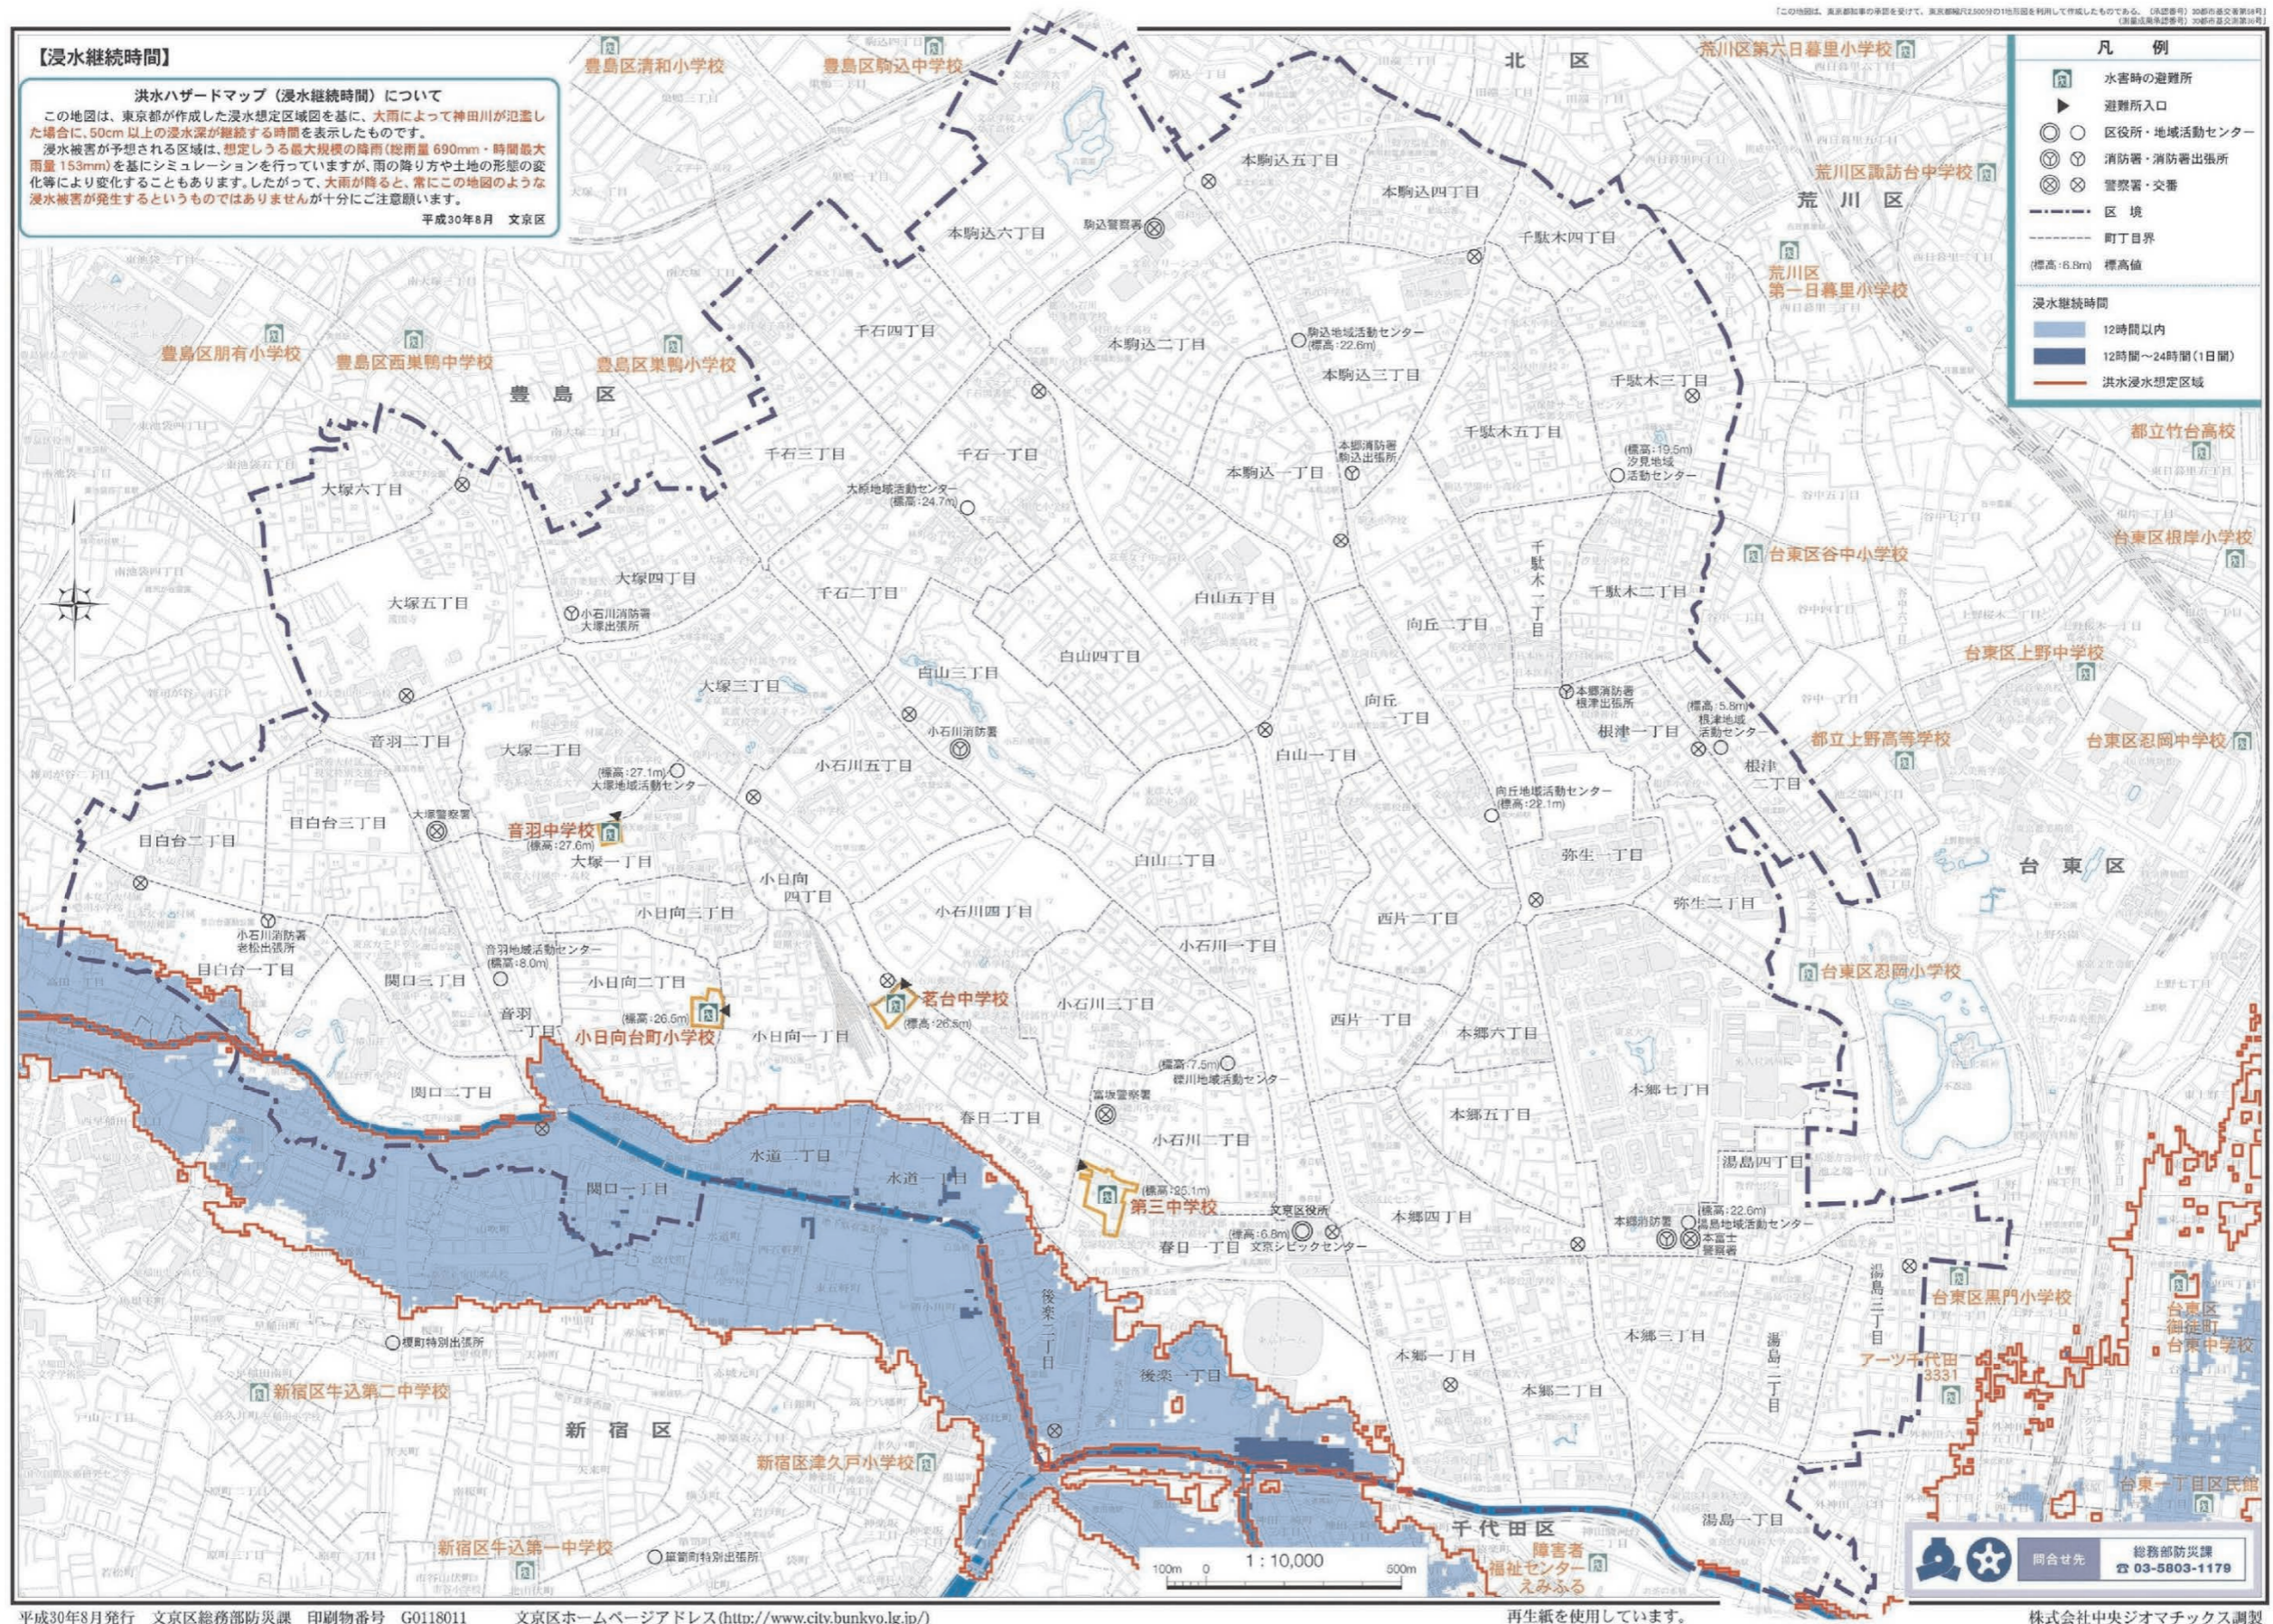

第33 神田川洪水ハザードマップ【浸水継続時間】

第34 文京区土砂災害ハザードマップ